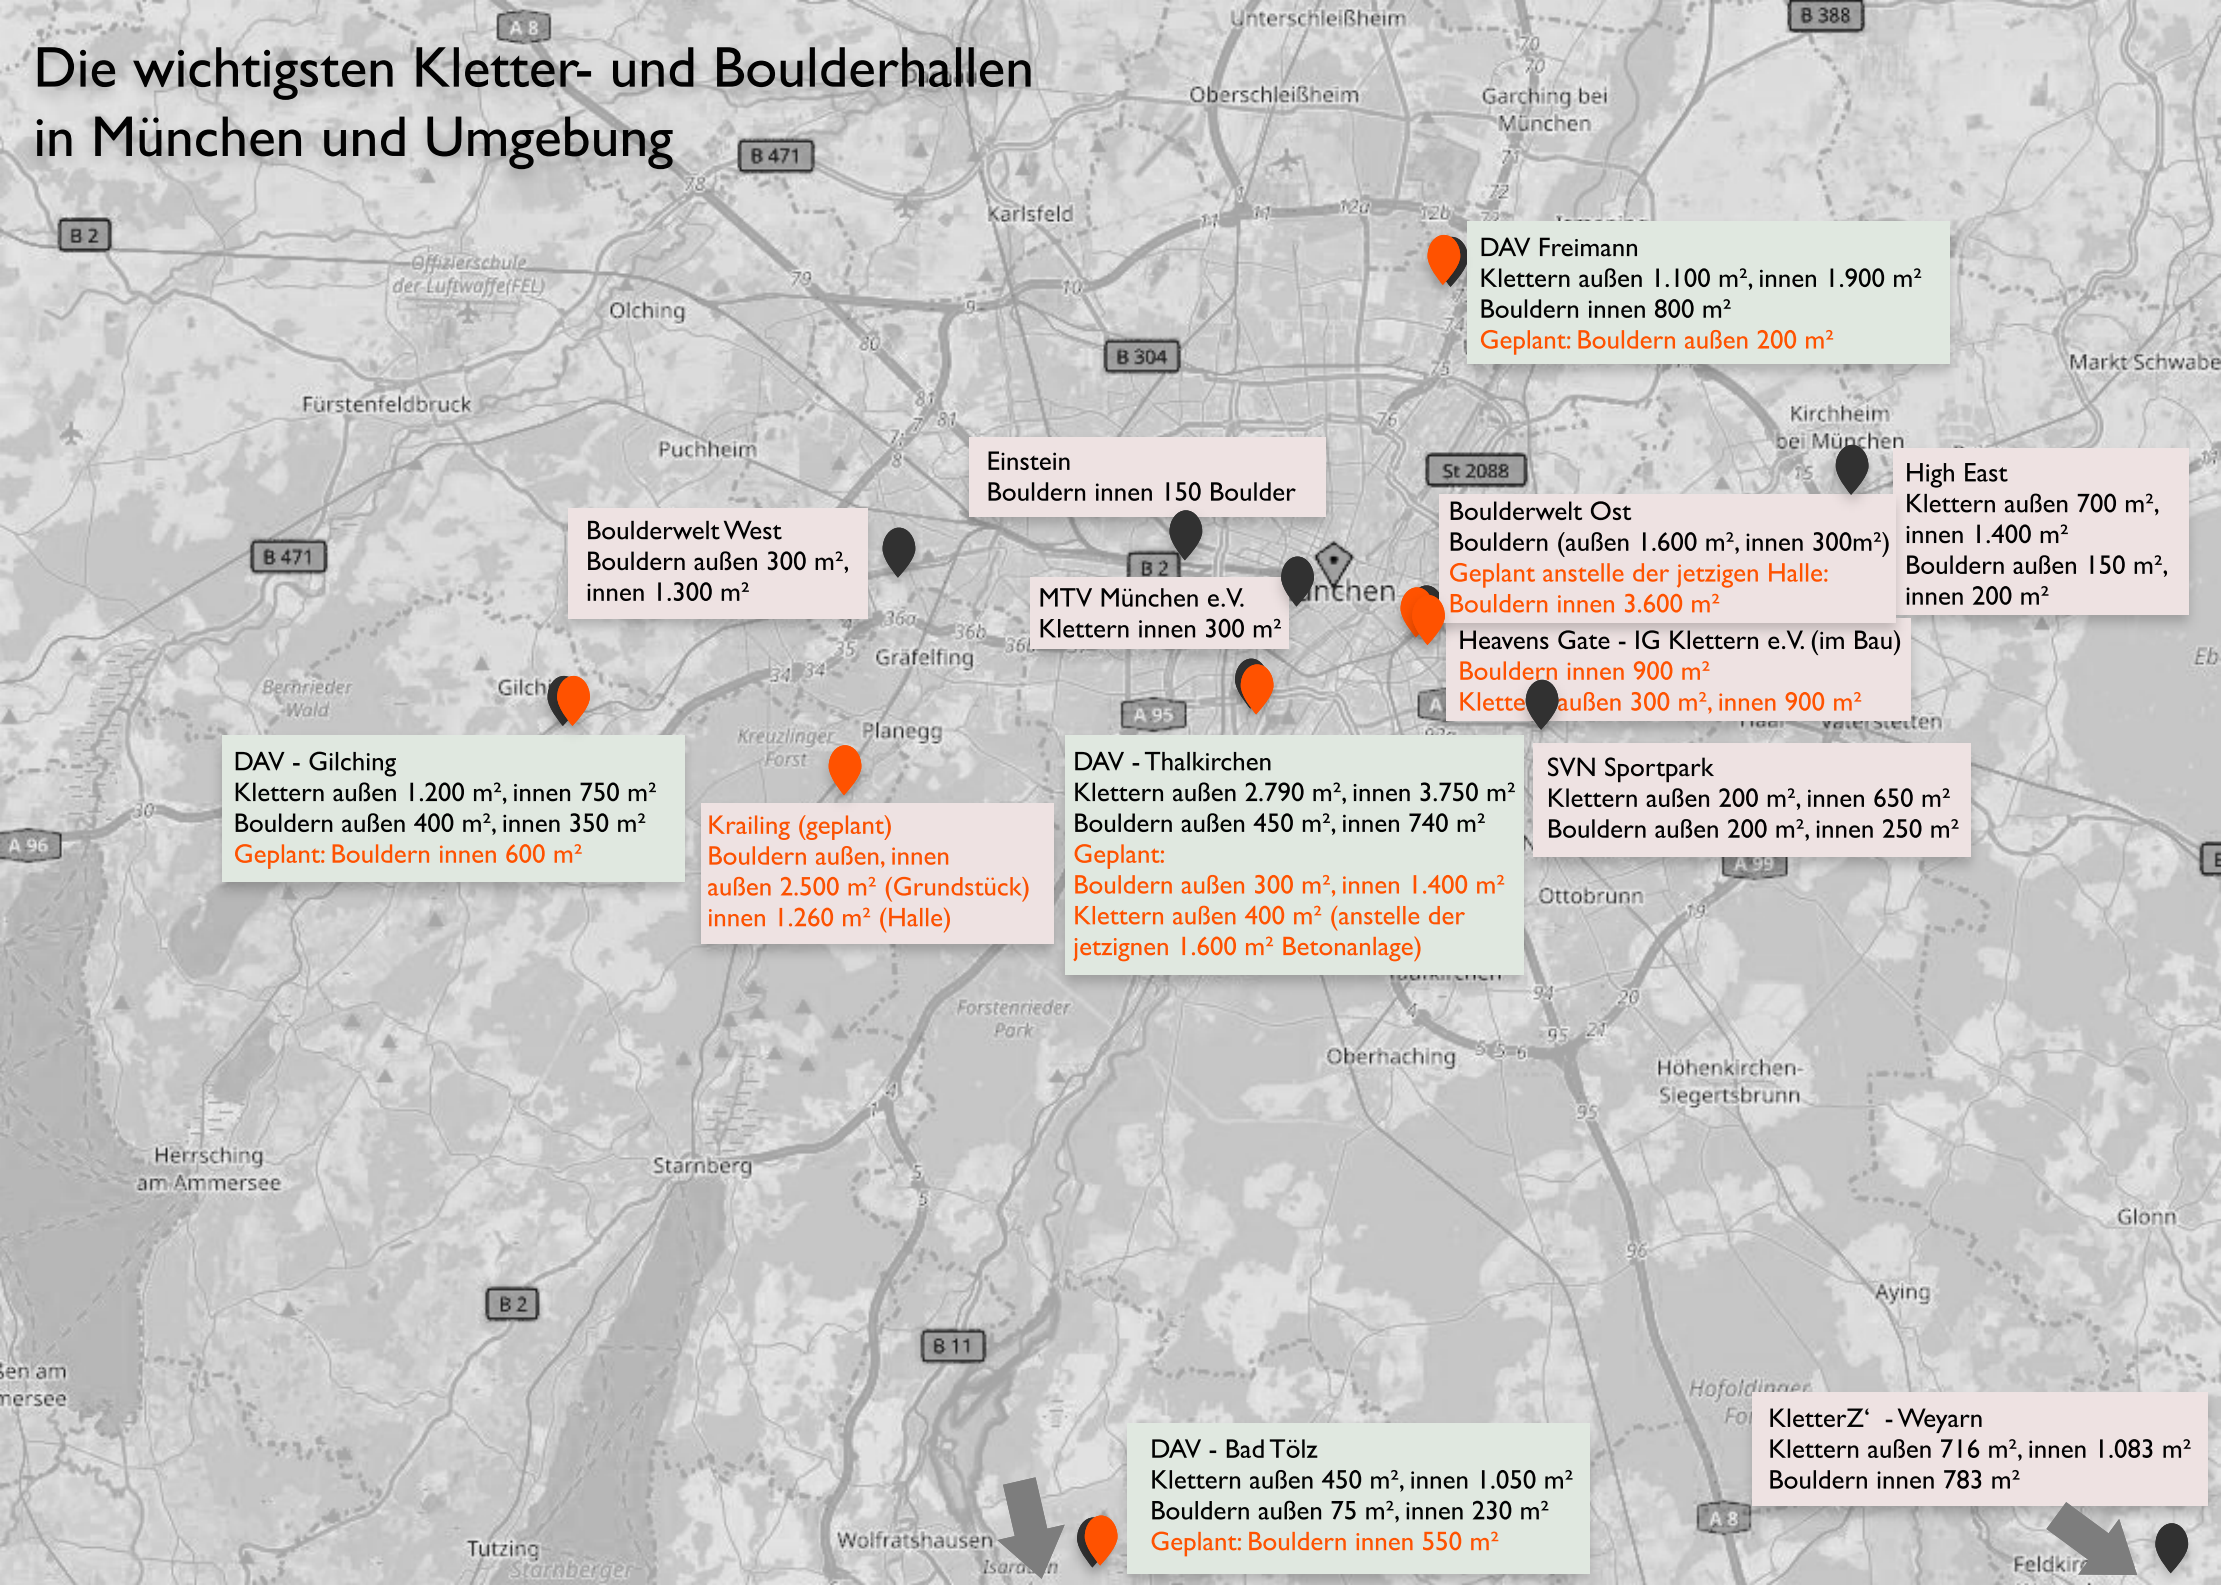

Die wichtigsten Kletter- und Boulderhallen in München und Umgebung

DAV Freimann
Klettern außen 1.100 m², innen 1.900 m²
Bouldern innen 800 m²
Geplant: Bouldern außen 200 m²

Einstein
Bouldern innen 150 Boulder